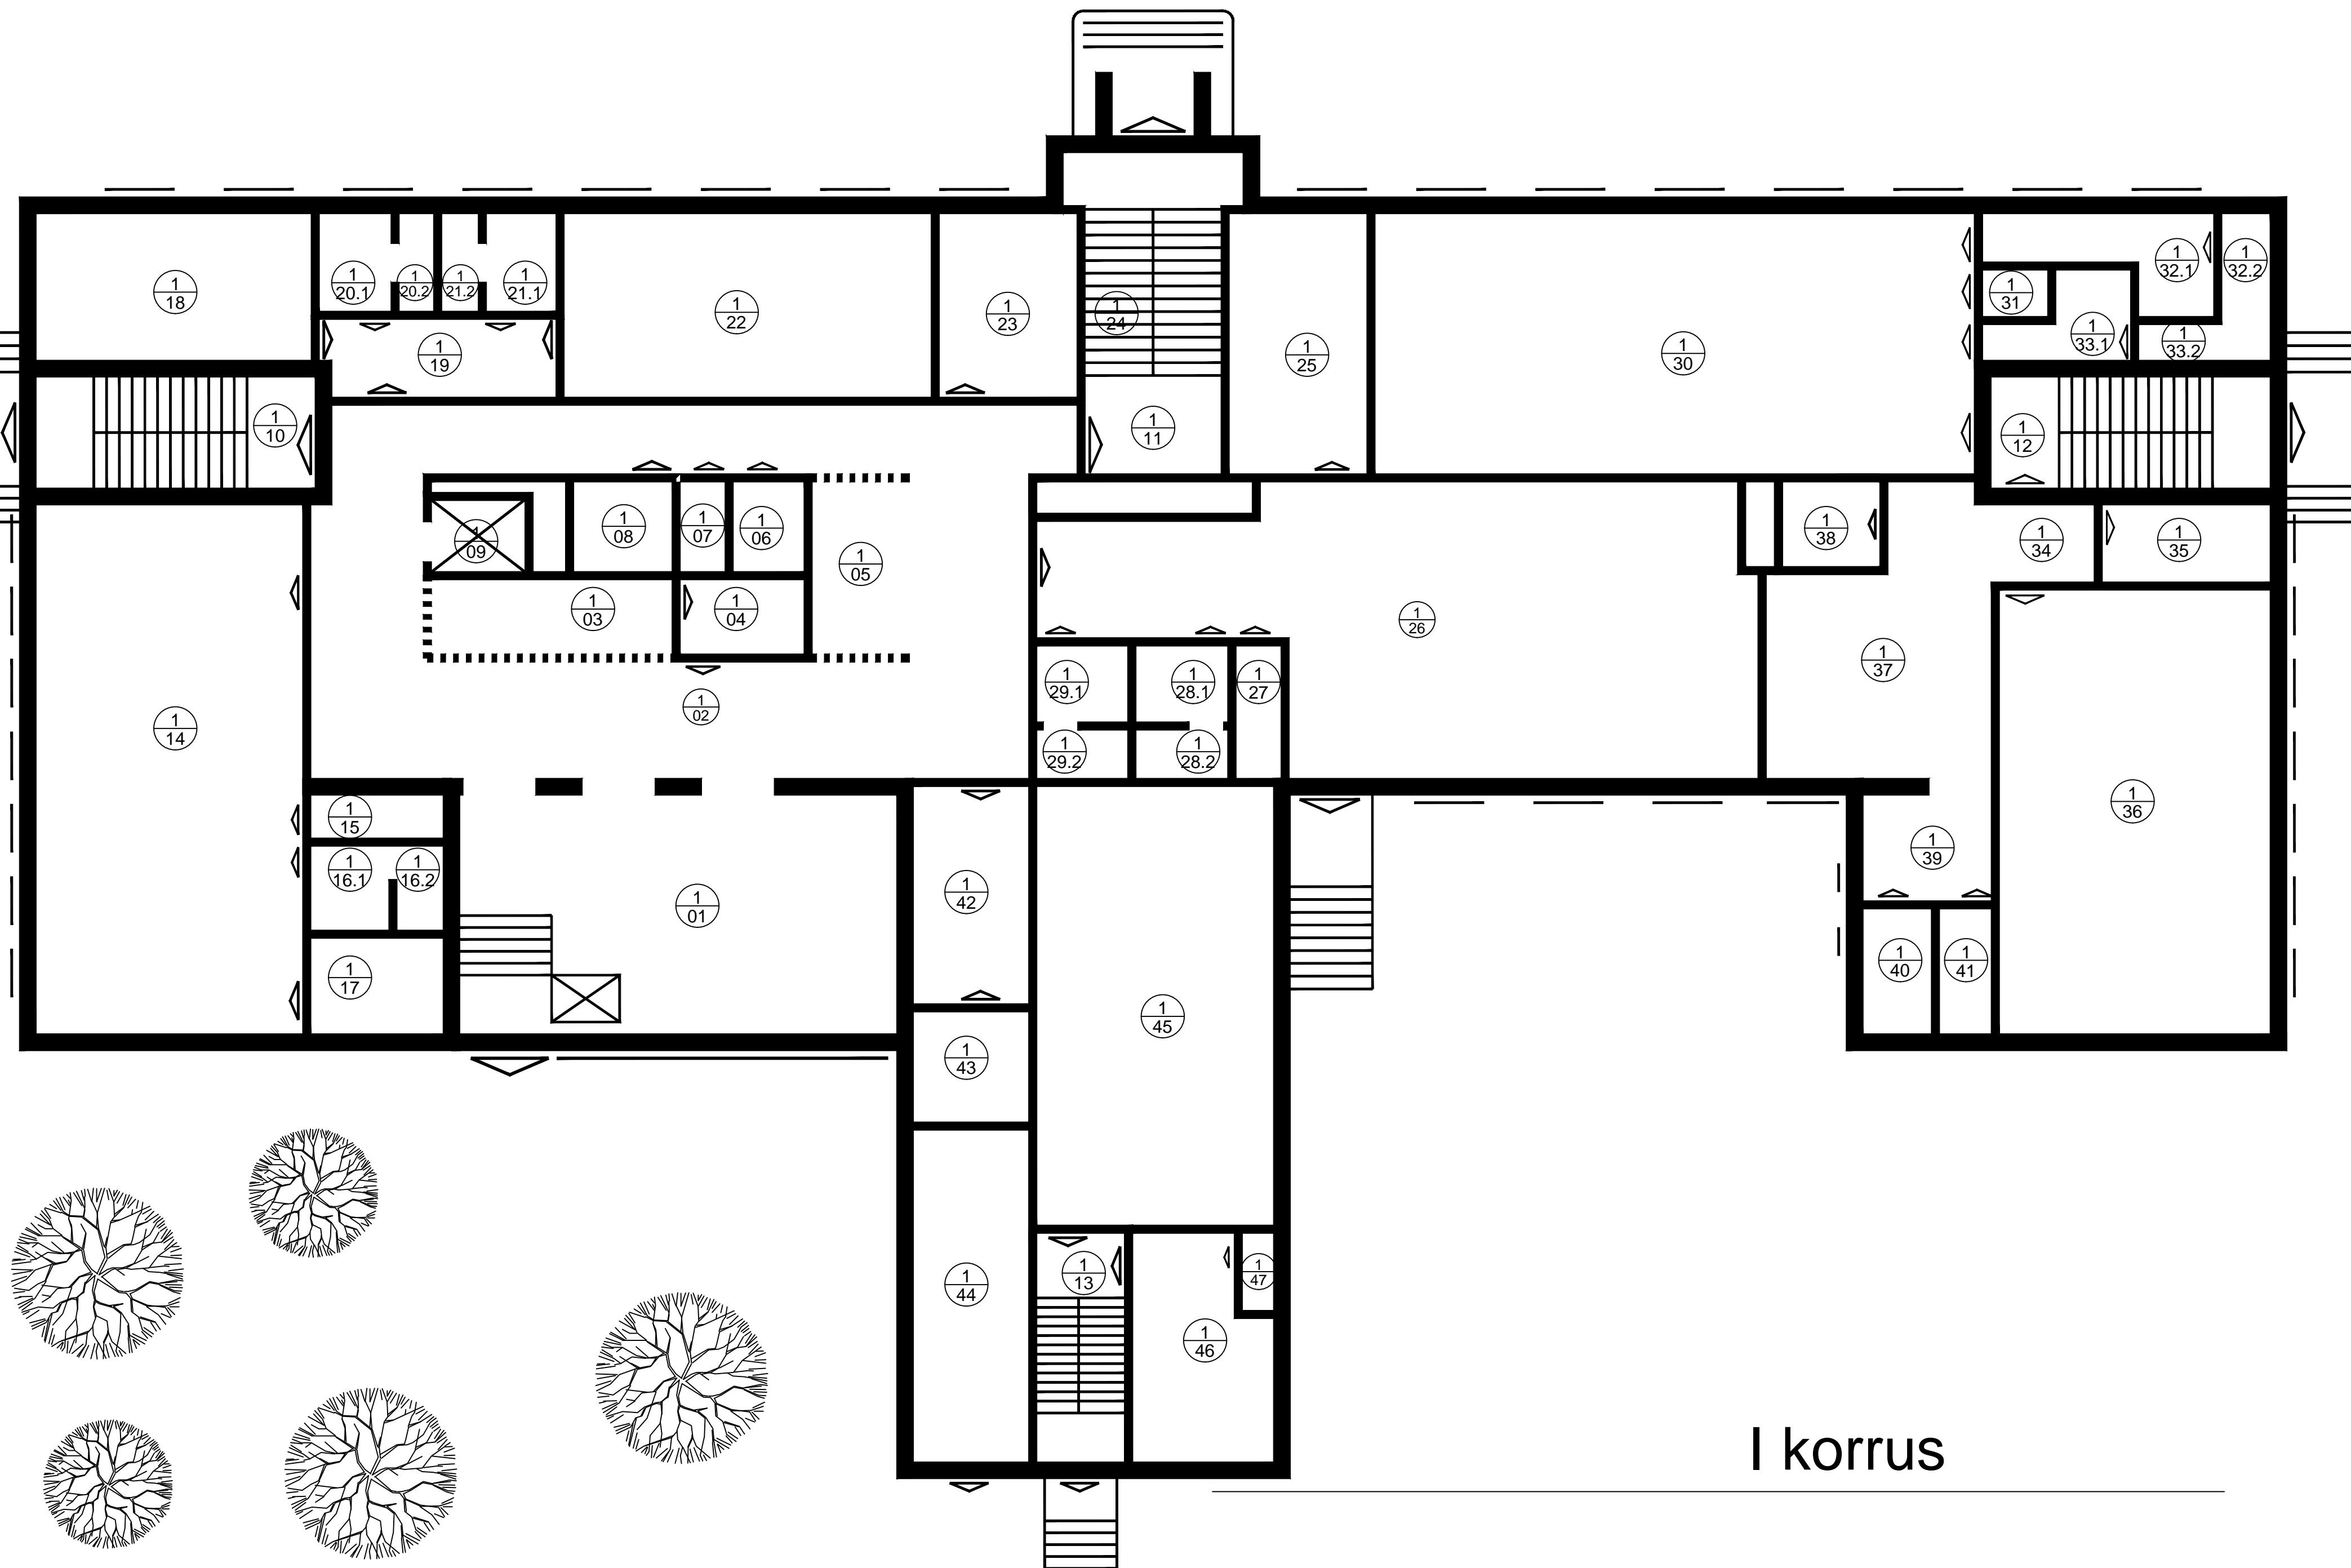

RUUMITABEL. PÕHJA-EESTI PIMEDATE ÜHI

1. KORRUS

Ruumi nr	Ruumi nimetus	m ²
101	FUAJEE	53
102	FUAJEE	90,3
103	INFOLAUD	11,3
104	VALVE	5,3
105	RIIETEHOID	9,7
106	WC	3,1
107	WC	2,3
108	WC	9
109	LIFTIŠAHT	2,8
110	TREPIKODA	12
111	TREPIKODA	18,7
112	TREPIKODA	12
113	TREPIKODA	7,7
114	JÕUSAAL	74,1
115	WC	3,3
116.1	RIIETUSRUUM	3,9
116.2	DUŠIRUUM	1,8
117	DUŠIRUUM	5,8
118	SHOWDOWN	19,7
119	EESRUUM	10,4
120.1	RIIETUSRUUM	3,5
120.2	DUŠIRUUM	1,8
121.1	RIIETUSRUUM	3,5
121.2	DUŠIRUUM	1,8
122	SHOWDOWN	35,6
123	KORISTUSKESKUS	12,9
124	SERVERIRUUM	5
125	KABINET	18,8
126	WING-SHUN	88,7
127	WC	3,2
128.1	RIIETUSRUUM	4,1
128.2	DUŠIRUUM	2
129.1	RIIETUSRUUM	3,8
129.2	DUŠIRUUM	1,9
130	KÄSIVÕITLUS	83,5
131	WC	1,7
132.1	RIIETUSRUUM	7,2
132.2	DUŠIRUUM	2
133.1	RIIETUSRUUM	5,4
133.2	DUŠIRUUM	2,6
134	ESIK	4,3
135	KABINET	6,8
136	FLAMENCO	61
137	GARDEROOB	27,9
138	WC	2,6
139	EESRUUM	7,1
140	WC JA DUŠIRUUM	3,7
141	WC JA DUŠIRUUM	3,7
142	LADU	10,8
143	KILBIRUUM	5,3
144	RATTAHOID/KORISTUS	16,5
145	VENTSEADMED	51,5
146	SOOJASÕLM	15,1
147	VENT.ŠAHT	1,1
KOKKU		862,6

I korrus